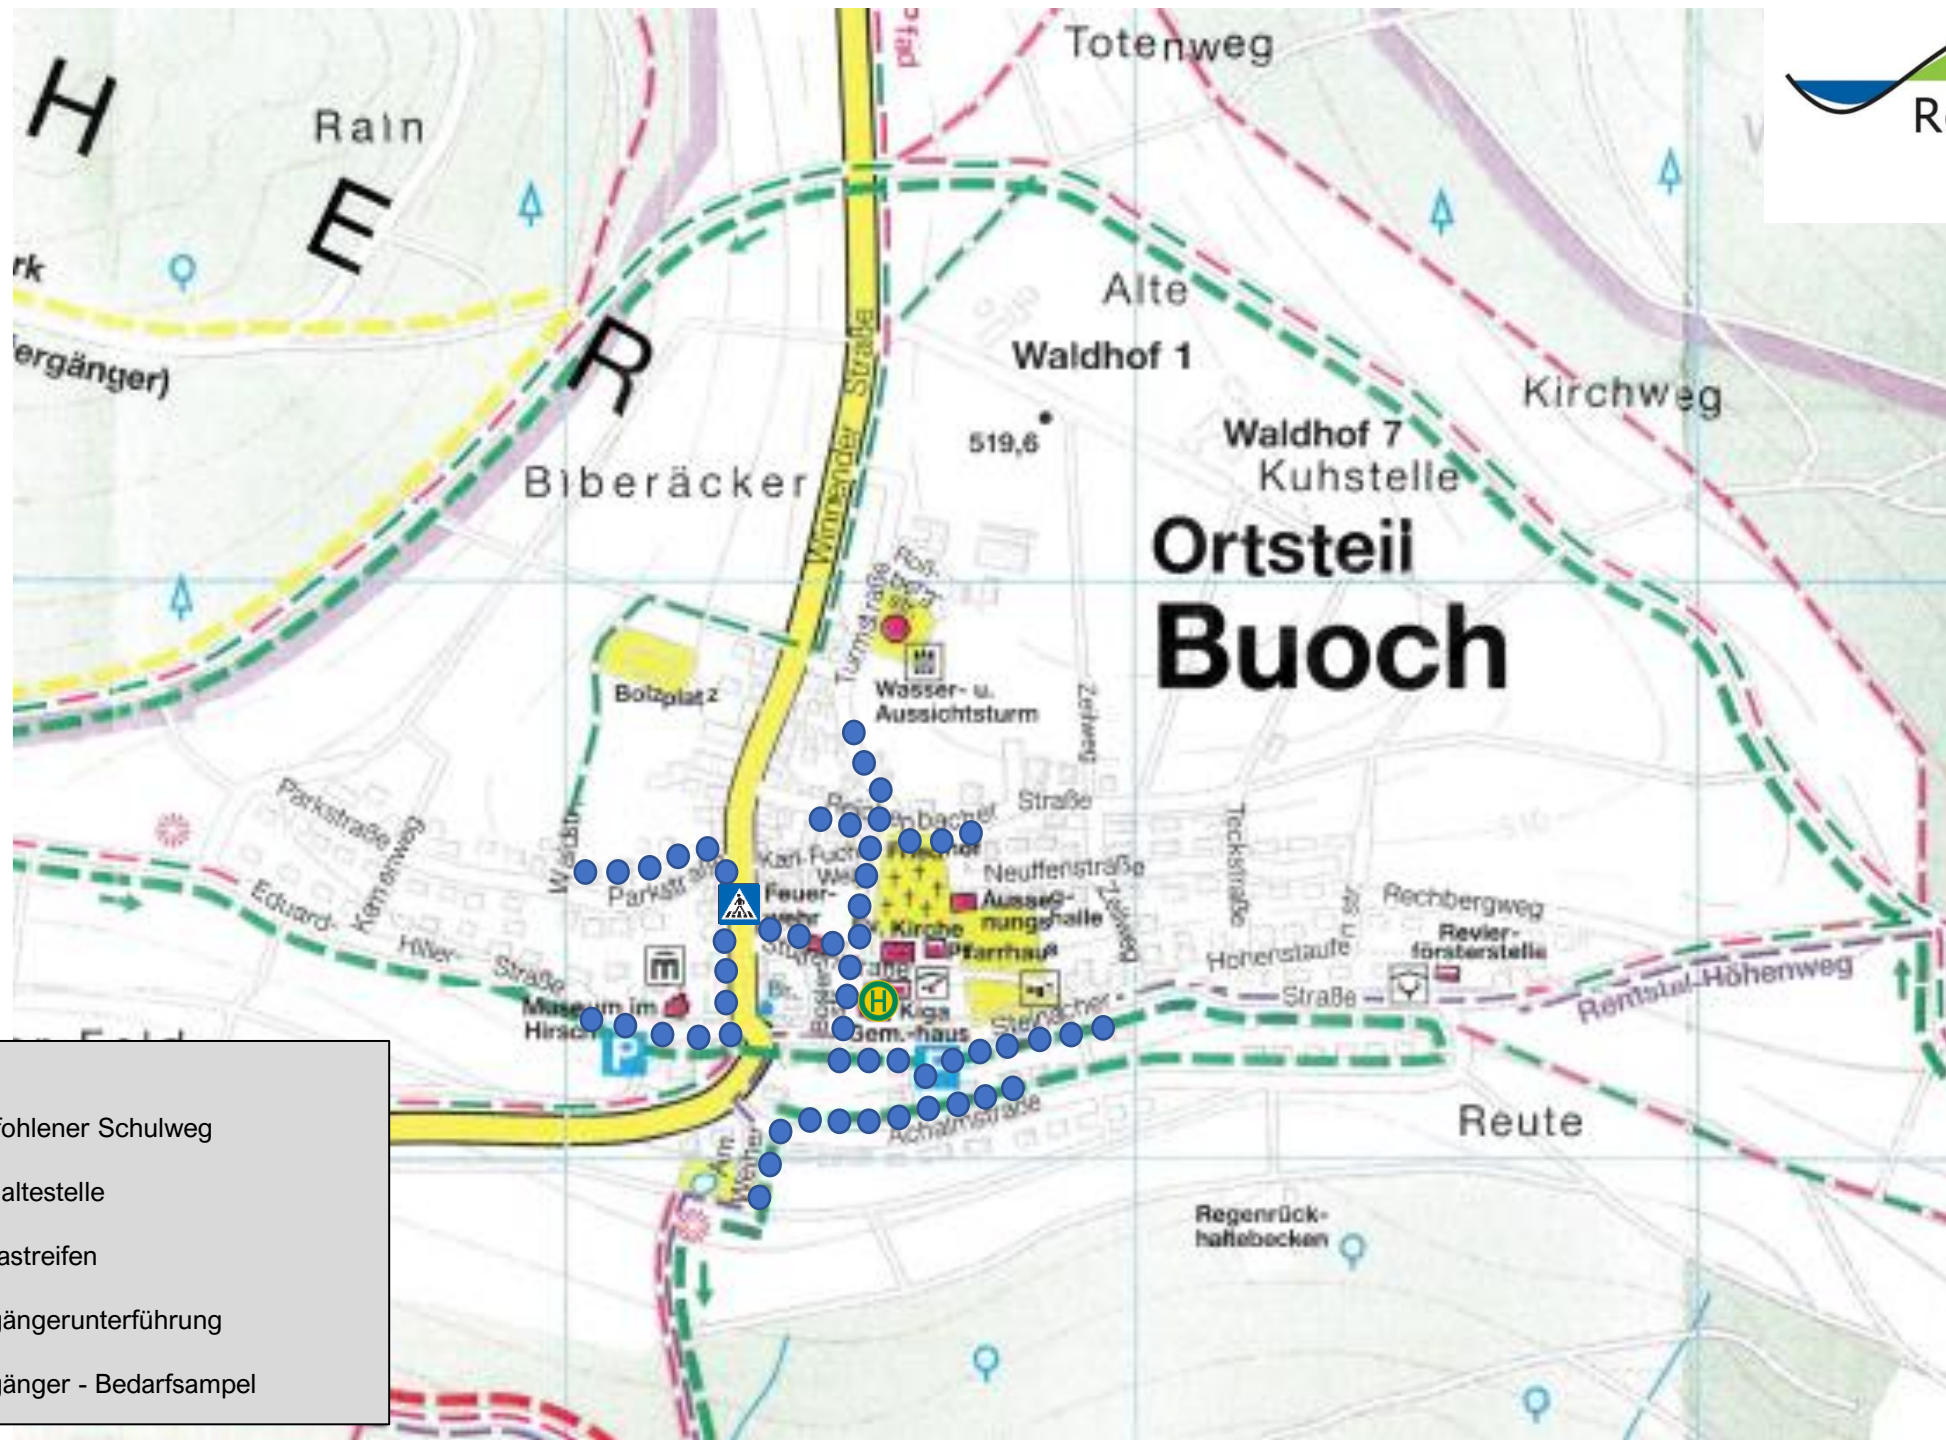

Ortsteil Rohrbronn

-  empfohlener Schulweg
-  Bushaltestelle
-  Zebrastreifen
-  Fußgängerunterführung
-  Fußgänger - Bedarfsampel

-  empfohlener Schulweg
-  Bushaltestelle
-  Zebrastreifen
-  Fußgängerunterführung
-  Fußgänger - Bedarfsampel

Raddtour Remshalden 1000
 Start Etappe II
 Ziel Etappe I

-  empfohlener Schulweg
-  Bushaltestelle
-  Zebrastreifen
-  Fußgängerunterführung
-  Fußgänger - Bedarfsampel