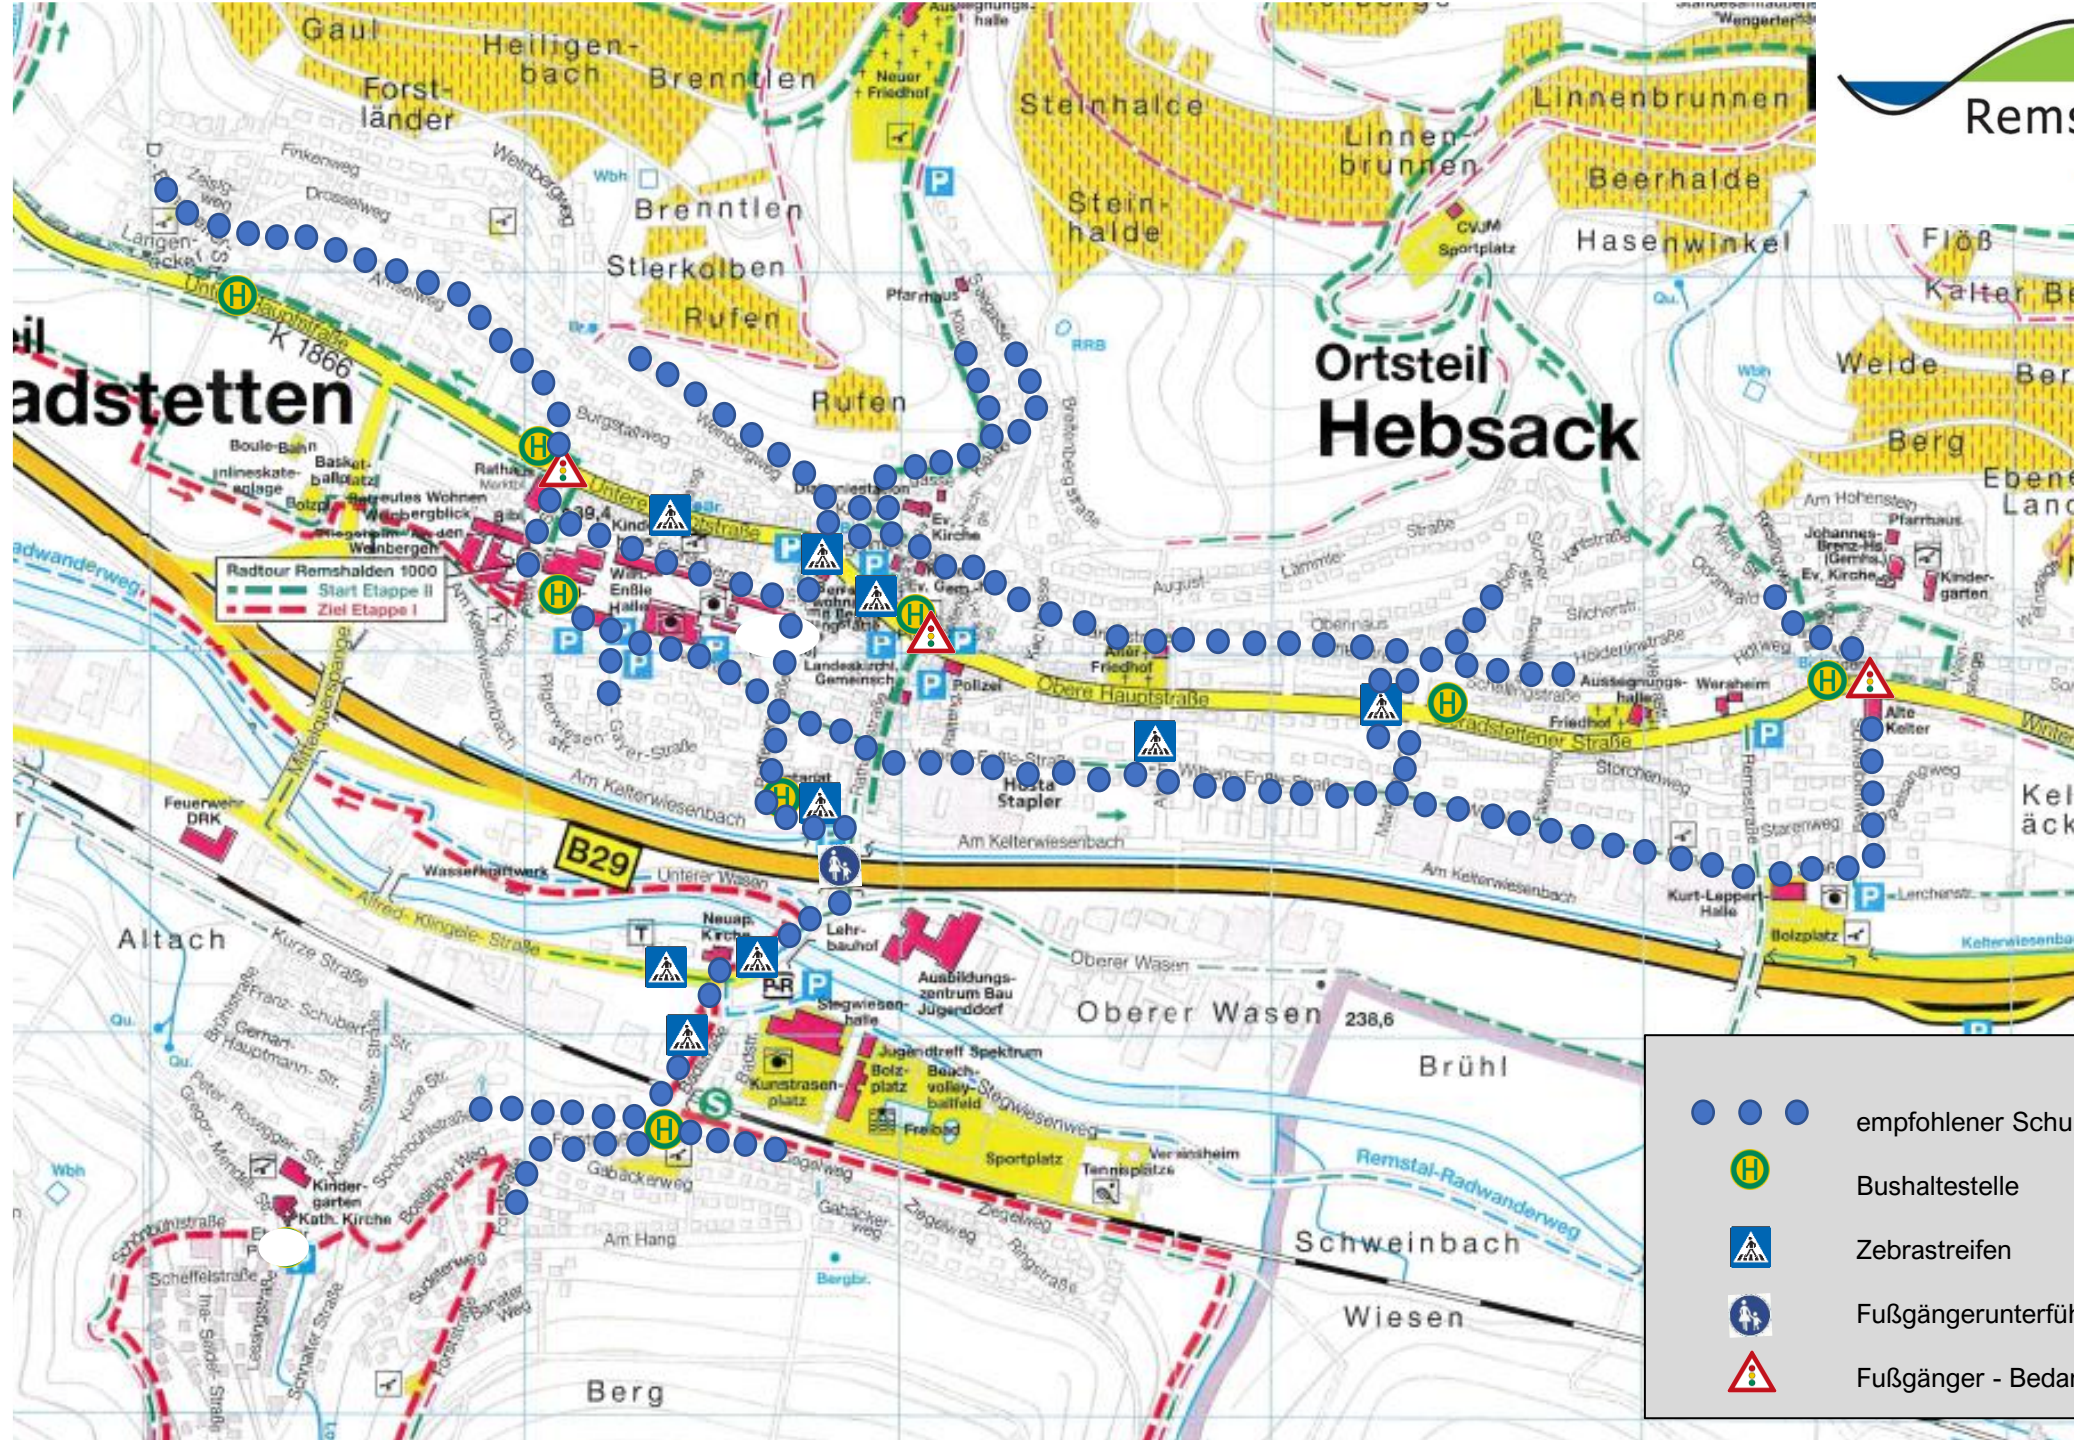

Ortsteil Rohrbronn

-  empfohlener Schulweg
-  Bushaltestelle
-  Zebrastreifen
-  Fußgängerunterführung
-  Fußgänger - Bedarfsampel

-  empfohlener Schulweg
-  Bushaltestelle
-  Zebrastreifen
-  Fußgängerunterführung
-  Fußgänger - Bedarfsampel

Raddtour Remshalden 1000
 Start Etappe II
 Ziel Etappe I

-  empfohlener Schulweg
-  Bushaltestelle
-  Zebrastreifen
-  Fußgängerunterführung
-  Fußgänger - Bedarfsampel